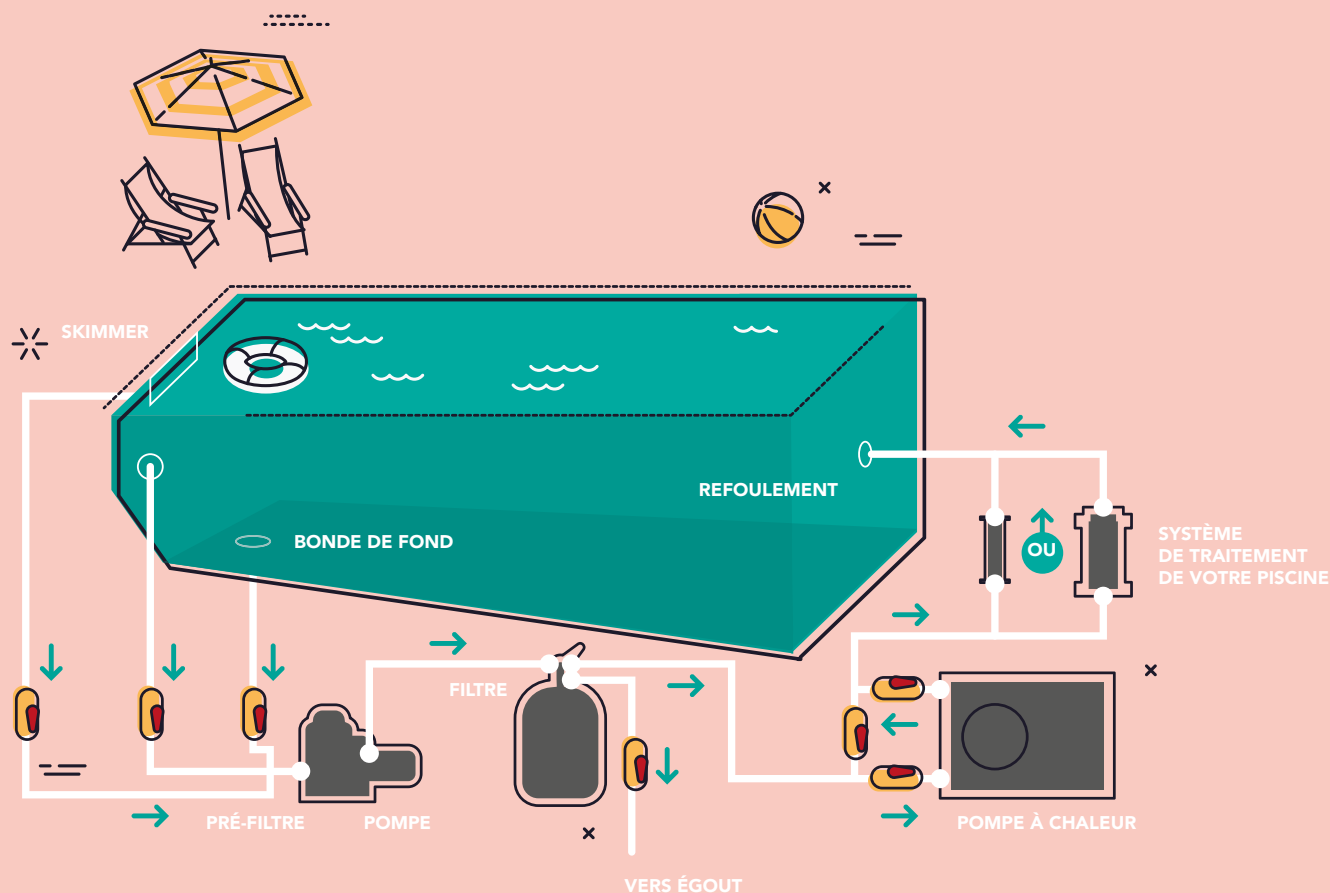

CHOISIR SA FILTRATION

Pompes de filtration, filtres à sable, filtres à cartouche, kit de filtration : nous avons sélectionné de quoi vous offrir la meilleure filtration de piscine.

Quel est le rôle de la filtration ?

Le système de filtration est un élément primordial : son rôle est de capturer les impuretés et d'empêcher le développement bactérien pour vous offrir une eau propre et saine.

“
COMMENT
FUNCTIONNE
VOTRE PISCINE ?

LES PLUS PRODUIT

- Moteur résiné ultra silencieux
- Garantie 5 ans
- Finesse de filtration incomparable

à partir de

415 €

**Garantie 2 ans pompe
5 ans moteur**