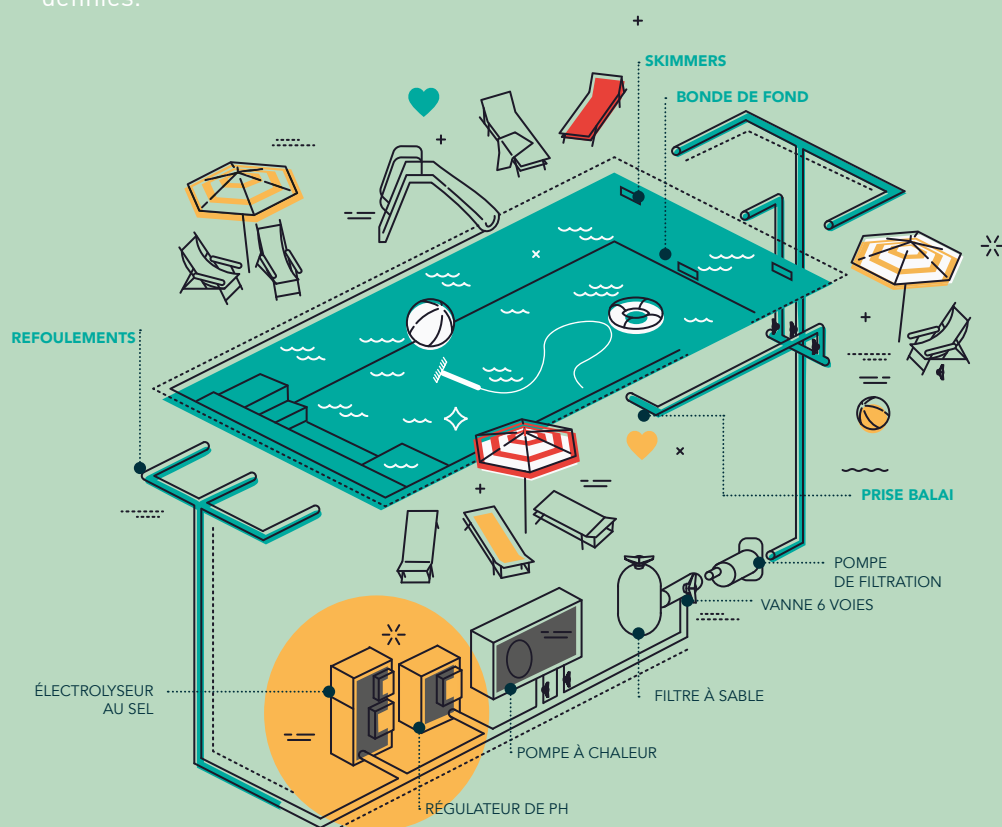

CHOISIR SON TRAITEMENT

L'entretien de votre bassin nécessite un traitement de piscine adapté afin que votre baignade reste un pur moment de plaisir.

Chlore ou brome pour piscines et spas, oxygène actif ou électrolyseur de piscine pour transformer le sel dilué dans l'eau de piscine en hypochlorite de sodium et en hydrogène, auquel il est conseillé d'y adjoindre une régulation de pH automatique pour une stérilisation parfaite de la piscine. Comment choisir entre tous ces produits pour piscine ?

Grâce à ces produits, votre eau reste saine et limpide. La nature des produits d'entretien les rend efficaces dans des plages de températures et de pH bien définies.

LA PISCINE VERTUEUSE SELON ABORAL

LES AVANTAGES DE LA PISCINE VERTUEUSE :

ÉCONOMIQUE :

USAGE EXCLUSIF DE SEL SANS AUTRE TRAITEMENT

ÉCOLOGIQUE :

AUCUN TRAITEMENT CHIMIQUE ADDITIONNEL NÉCESSAIRE

SAIN :

PAS DE RISQUE D'IRRITATIONS CONTRAIREMENT AU TRAITEMENT AVEC CHLORE POUR LES PEUX SENSIBLES

AGRÉABLE :

BAIGNADE SANS ODEUR DE CHLORE