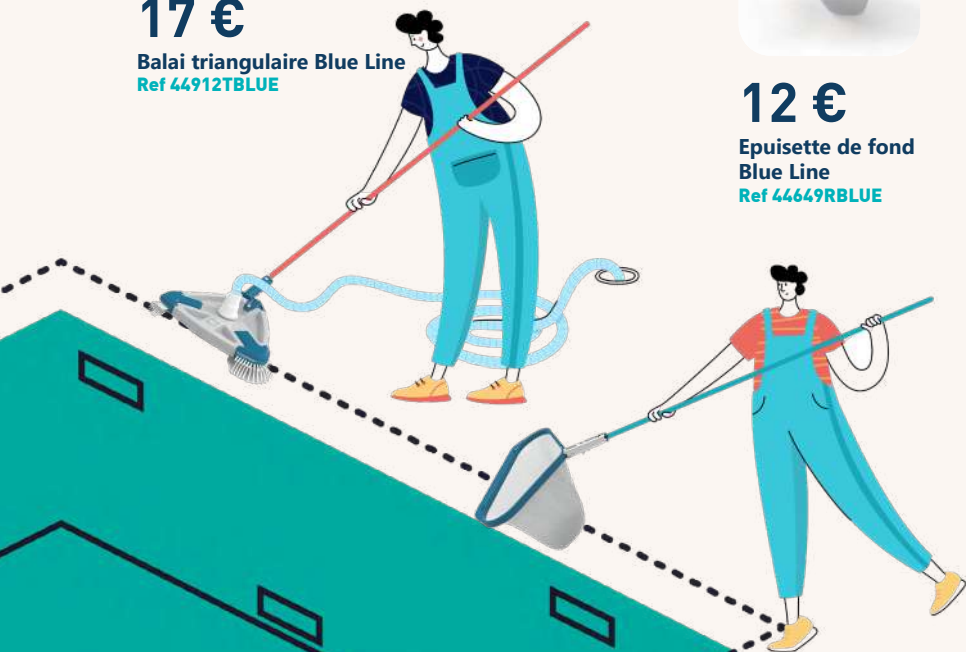

17 €

Balai triangulaire Blue Line
Ref 44912BLUE

12 €

Epaisseur de fond
Blue Line
Ref 44649RBLUE

4,50 €

Thermomètre cylindrique
blanc
Ref FLU-426-013

25 €

Tuyau flottant standard 8 m
Ref FLU-426-011

27 €

Manche télescopique
Blue Line 2x1,80 m
Ref 44037BLUE

8 €

Doseur Flottant 250 g
Ref 446541RBLUE

23 €

Support mural accessoires
Ref 44597BLUE