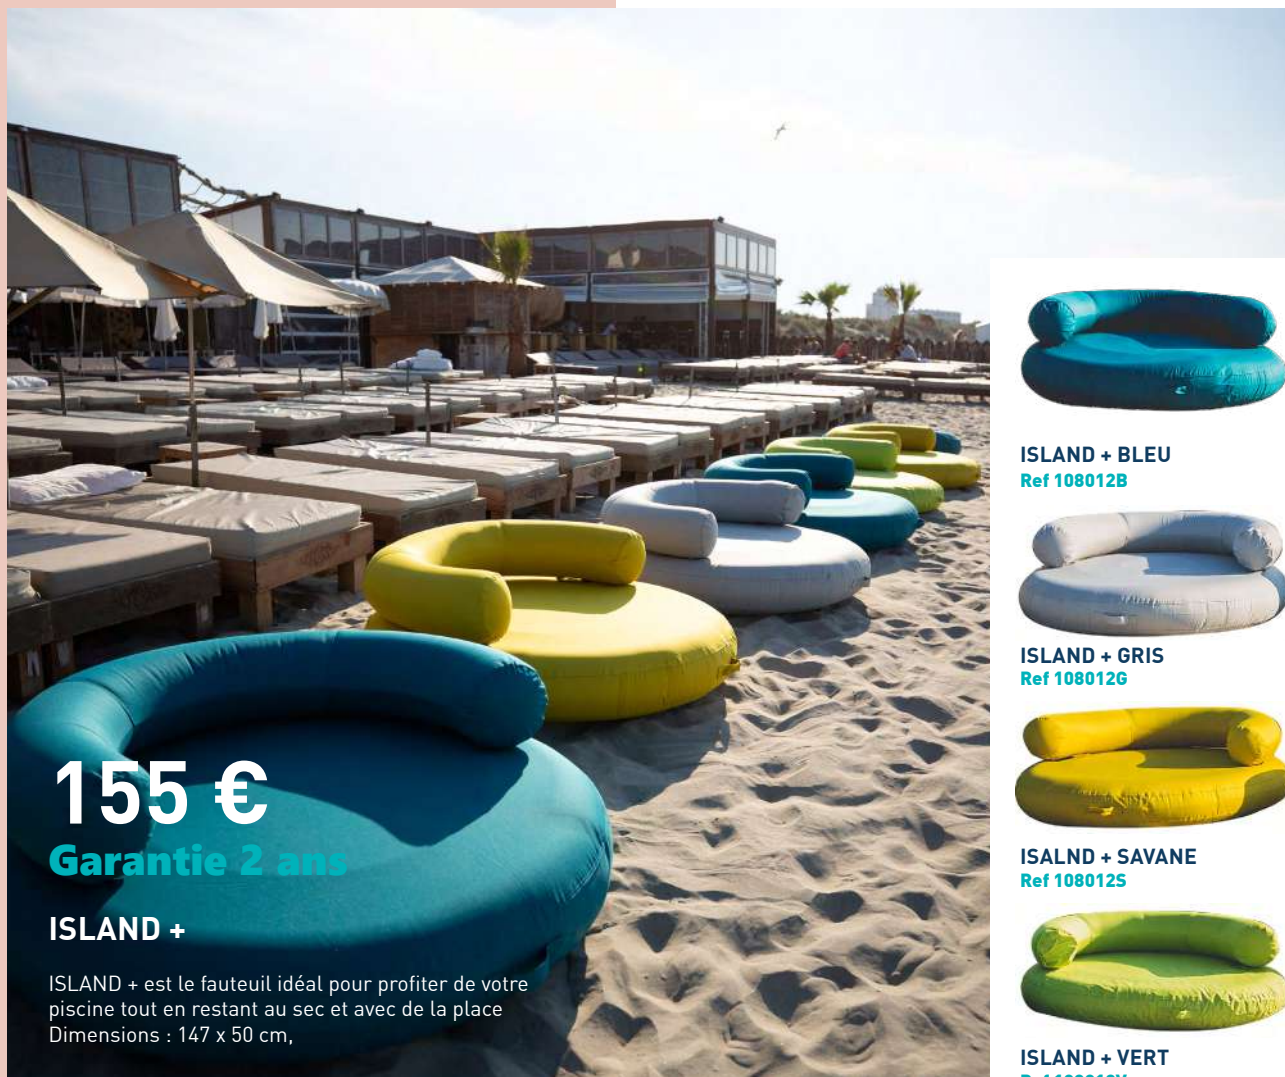

155 €

Garantie 2 ans

ISLAND +

ISLAND + est le fauteuil idéal pour profiter de votre piscine tout en restant au sec et avec de la place
Dimensions : 147 x 50 cm,

ISLAND + VERT
Ref 108012V