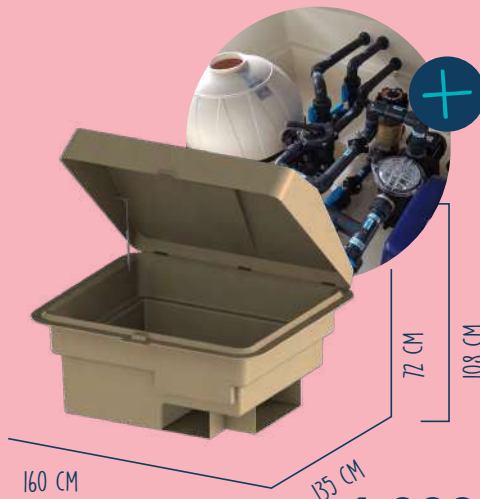

1 099 €

Garantie 3 ans
Local technique GP-s
Ref LOCALGPS

Local technique polyester semi-enterré pour équipements de filtration :

- Charnières INOX qualité « marine ».
- Fermeture à clé en INOX qualité « marine ».
- Stabilisateur anti-soulèvement.

LE PLUS PRODUIT

LIVRÉ AVEC 5 TRAVERSÉES DE PAROIS Ø50