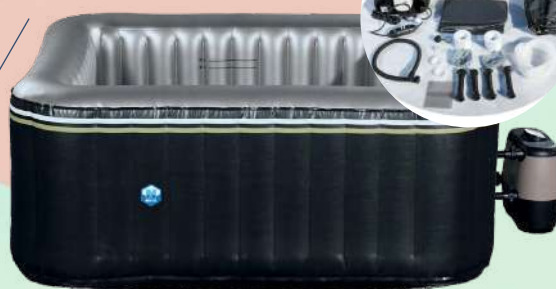

168 CM

549 €

Garantie 2 ans

70 CM